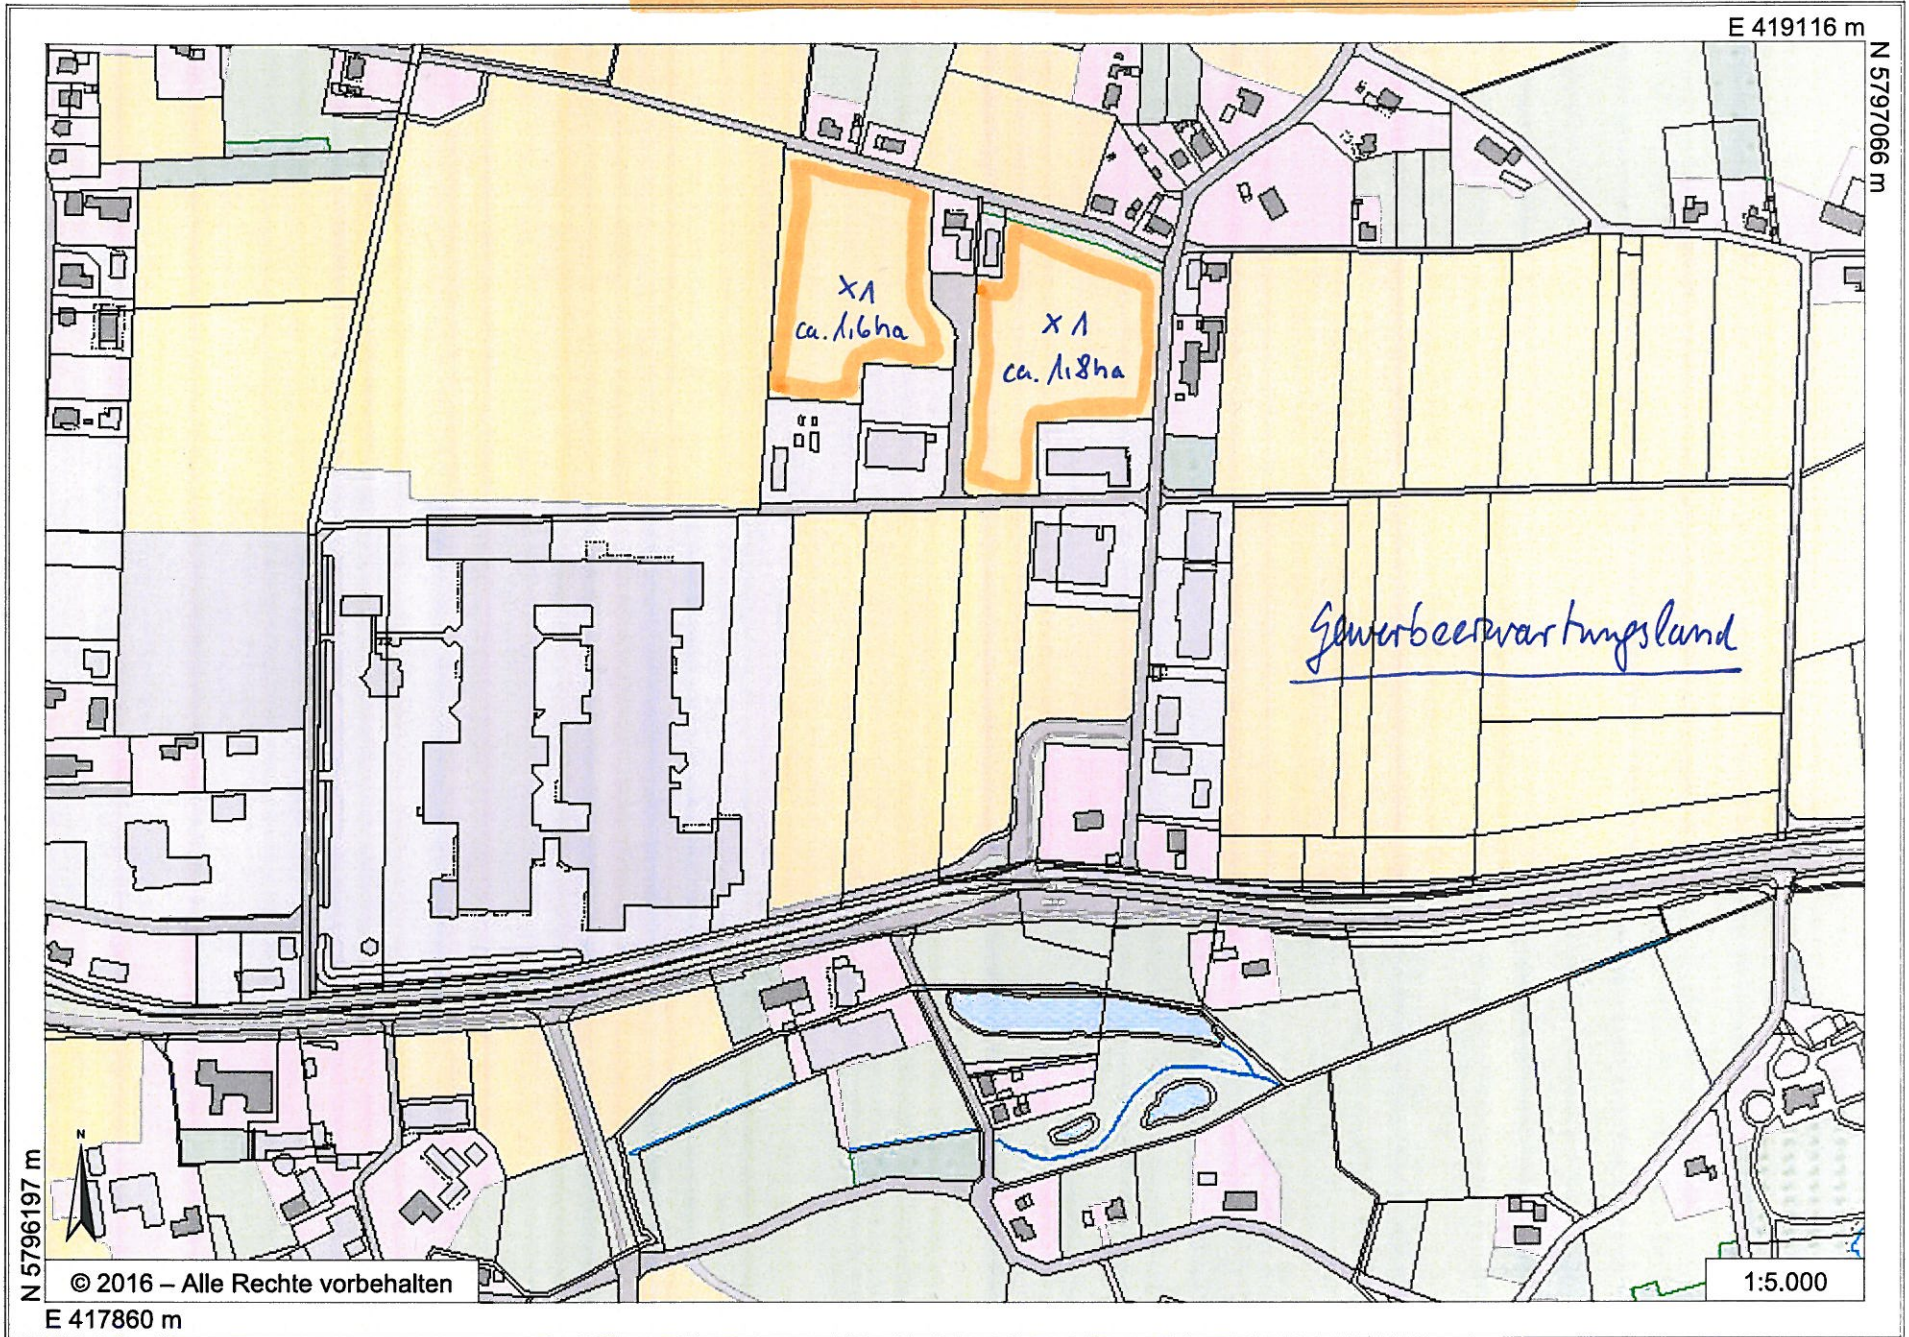

X1 Gewerbe- u. Industriegebiet Brookstedt/Hanswehr. B-Plan Nr. 16

N 5796197 m

© 2016 - Alle Rechte vorbehalten

E 417860 m

1:5.000